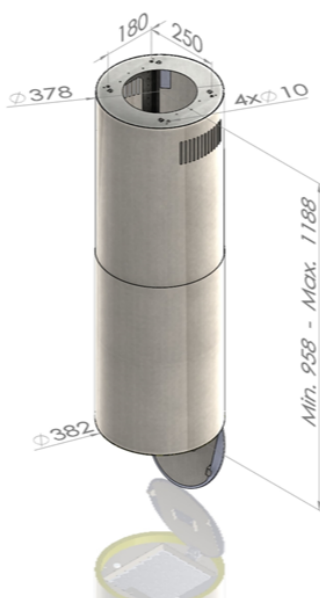

Odsavač ostrůvkový Tubus W Gold (CDW3801Z)

Výrobce: Ciarko Design

Kód EAN: 5902429924446

Popis

Ostrůvkový odsavač Tubus W Gold z prémiové řady designových odsavačů Ciarko Design, provedení matný kov ve zlaté barvě, průměr 38,2 cm, tichý, výkonný a spolehlivý inverterový motor, bezdotykové ovládání gesty rukou + dálkový ovladač, LED display, 3 stupně výkonu + režim BOOST, výkon od tahu ve standardním režimu 130 - 390 m³/h, výkon od tahu v režimu BOOST 560 m³/h, hlučnost ve standardním režimu 40-61 dB(A), hlučnost v režimu BOOST 70 dB(A), roční spotřeba energie 35,9 kWh/a, energetická třída A (energetický štítek A,A,C,D), LED lišta po obvodu (výkon 14 W), filtr z aktivního uhlíku pro režim recirkulace FR-7258 (náhrada za FWK228), rozměry (V x Š): 95,8 až 118,8 x 38,2 cm

Více informací o produktu:

<https://b2b.elmax.cz/odsavac-ostruvkovy-cdw3801z>

Technologie

Boost

Časovač (odložené vypnutí)

Dálkové ovládání

Inverterový motor

Ovládání gesty rukou